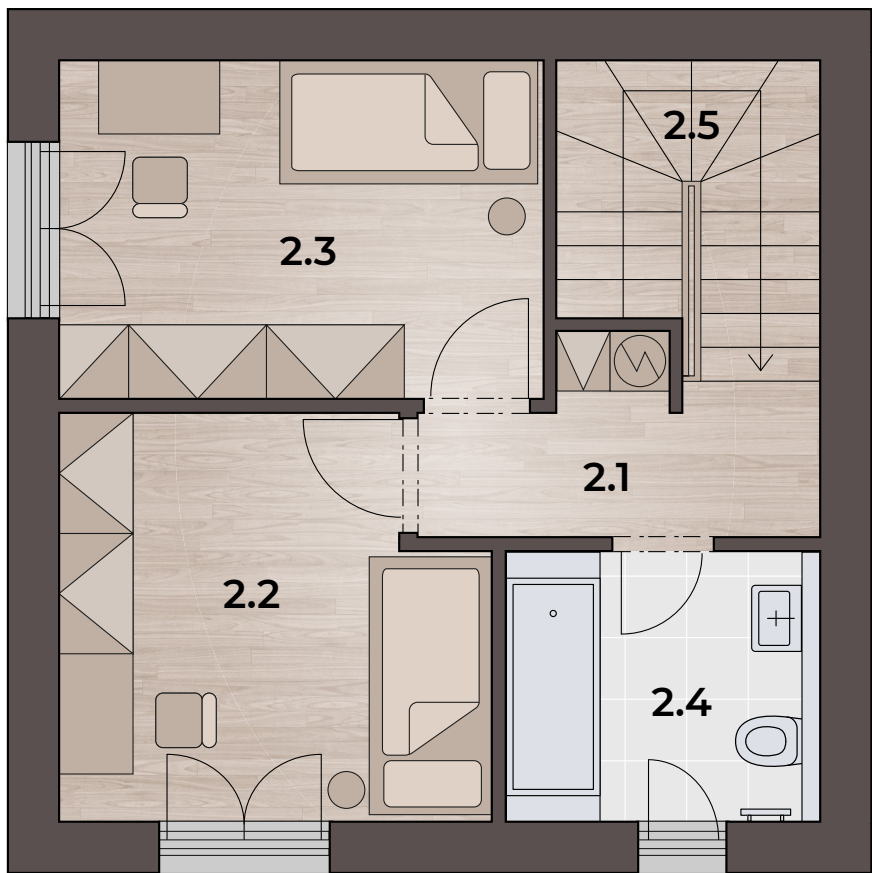

## 1.NP

1.1 Schodiště 5,61 m<sup>2</sup>

1.2 Obývací pokoj + Kuchyň 32,44 m<sup>2</sup>

**Užitná plocha bytu 106,09 m<sup>2</sup>**

Plocha bytu (NOZ) 114,60 m<sup>2</sup>

1.3 Terasa 11,50 m<sup>2</sup>

1.4 Venkovní sklad 4,14 m<sup>2</sup>

1.6 Zahrada 266,20 m<sup>2</sup>

A1