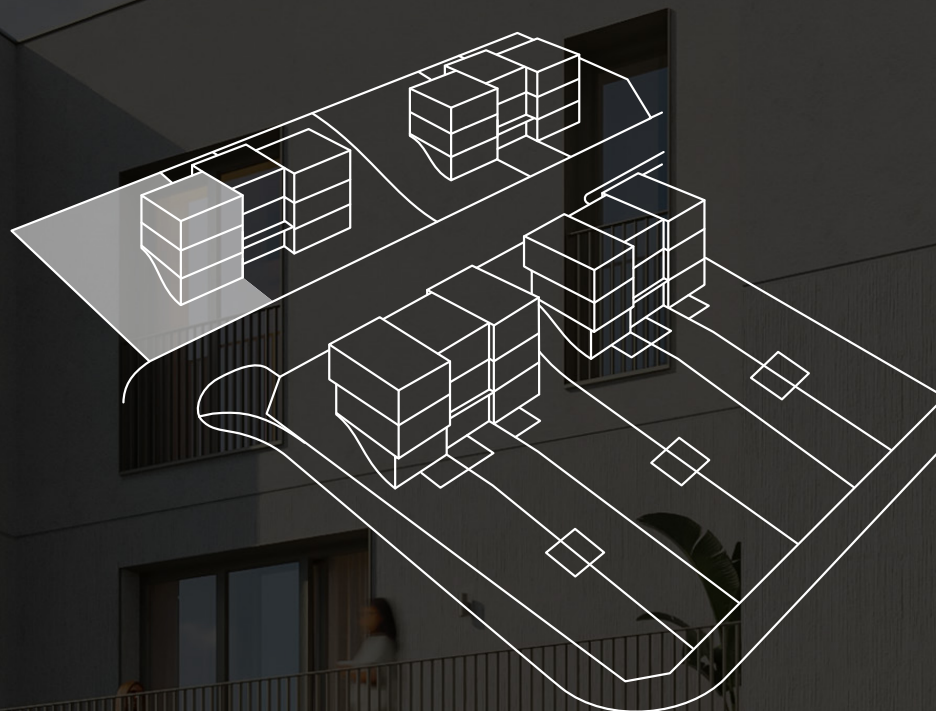

## A1

**Dispozice:** 4+kk

**Plocha dle NOZ:** 114,60 m<sup>2</sup>

**Velikost zahrady:** 266,2 m<sup>2</sup>

**Parkovací stání:** 2

Zámecké výhledy - ideální místo pro páry i rodiny, které touží po spojení komfortu moderního bydlení s klidem a krásou přírody, aniž by museli ustoupit výhodám života ve městě.