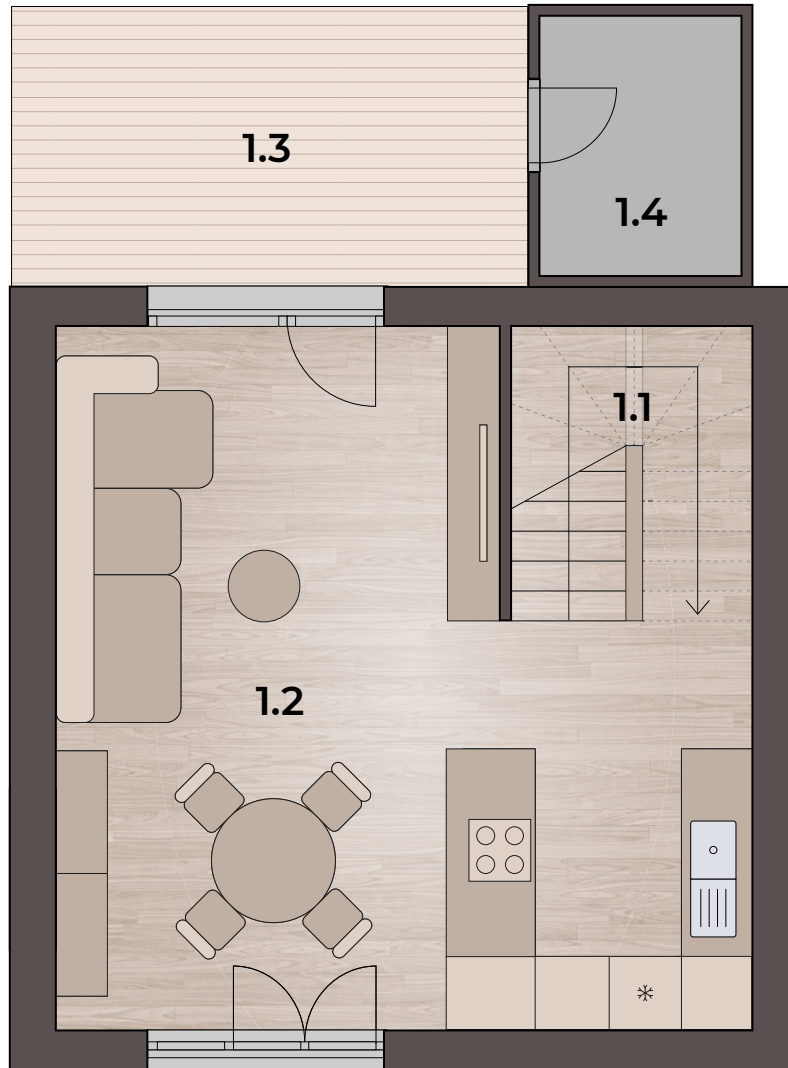

## 1.PP

0.1	<b>Chodba</b>	3,53 m <sup>2</sup>
0.2	<b>Technická místnost</b>	1,60 m <sup>2</sup>
0.3	<b>Chodba</b>	2,44 m <sup>2</sup>
0.4	<b>WC</b>	1,50 m <sup>2</sup>
0.5	<b>Komora</b>	2,65 m <sup>2</sup>
0.6	<b>Ložnice</b>	10,26 m <sup>2</sup>
0.7	<b>Šatna</b>	4,92 m <sup>2</sup>
0.8	<b>Koupelna + WC</b>	4,92 m <sup>2</sup>

**Užitná plocha bytu 106,09 m<sup>2</sup>**

Plocha bytu (NOZ) 114,60 m<sup>2</sup>

A1

## 1.NP

1.1 Schodiště 5,61 m<sup>2</sup>

1.2 Obývací pokoj + Kuchyň 32,44 m<sup>2</sup>

**Užitná plocha bytu 106,09 m<sup>2</sup>**

Plocha bytu (NOZ) 114,60 m<sup>2</sup>

1.3 Terasa 11,50 m<sup>2</sup>

1.4 Venkovní sklad 4,14 m<sup>2</sup>